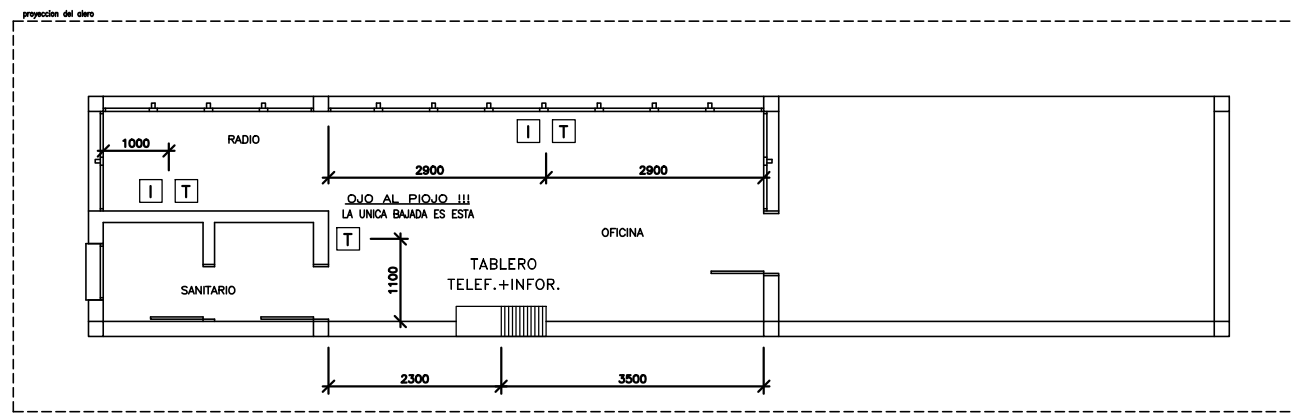

PUESTO DE GUARDIA GENDARMERIA NACIONAL - REPLANTEO TELEFONICO E INFORMATICO CAJAS Y TABLERO

CONFORME A OBRA

1	08/03	CONFORME A OBRA	P.G.L.
N°	FECHA	DESCRIPCION DE LA REVISION	DIBUJO CONTROLADO APROBADO
COMAB COMISION MIXTA ARGENTINO-BRASILEIRA DELEGACION DE CONTROL			
VINCULACION VIAL INTERNACIONAL SANTO TOME - SAO BORJA			
MERCOVIA S.A.			
CENTRO DE FRONTERAS PUESTO DE GUARDIA GENDARMERIA NACIONAL PROYECTO ELECTRICO, TELEFONIA E INFORMATICA			
N° PROGRESIVO:	PLANO N°:	CGI-005	REV.: R1
SUSTITUIDO POR PLANO N°:	ESCALA:	1:50	
SUSTITUYE AL PLANO N°:	FECHA:		
DIBUJO:	E.S.D.	OFICINA TECNICA:	
PROYECTISTA:	J.P.R.	DIRECTOR TECNICO:	

ARCHIVO: CGI_005.DWG * DISCO DA MERCOVIA