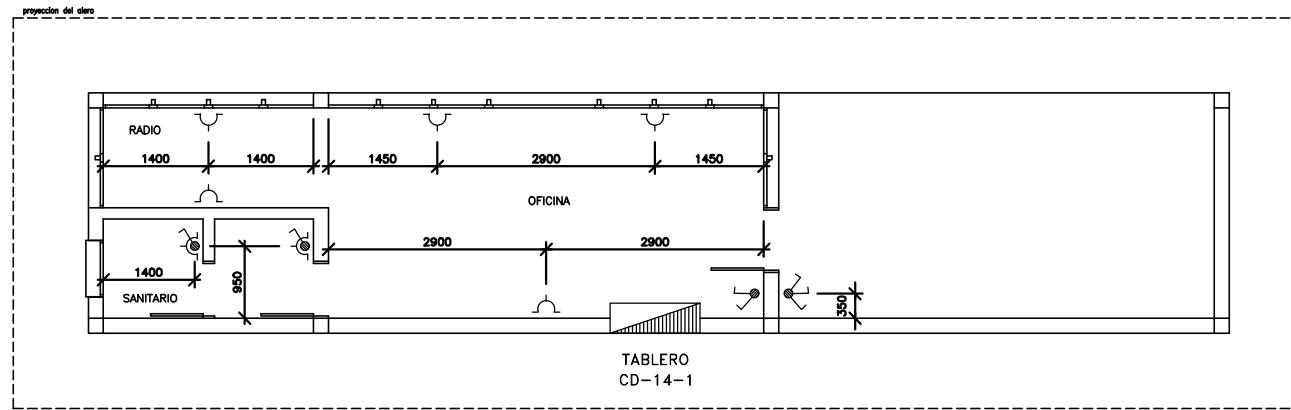

PUESTO DE GUARDIA GENDARMERIA NACIONAL - REPLANTEO ELECTRICO LLAVES Y TOMACORRIENTES